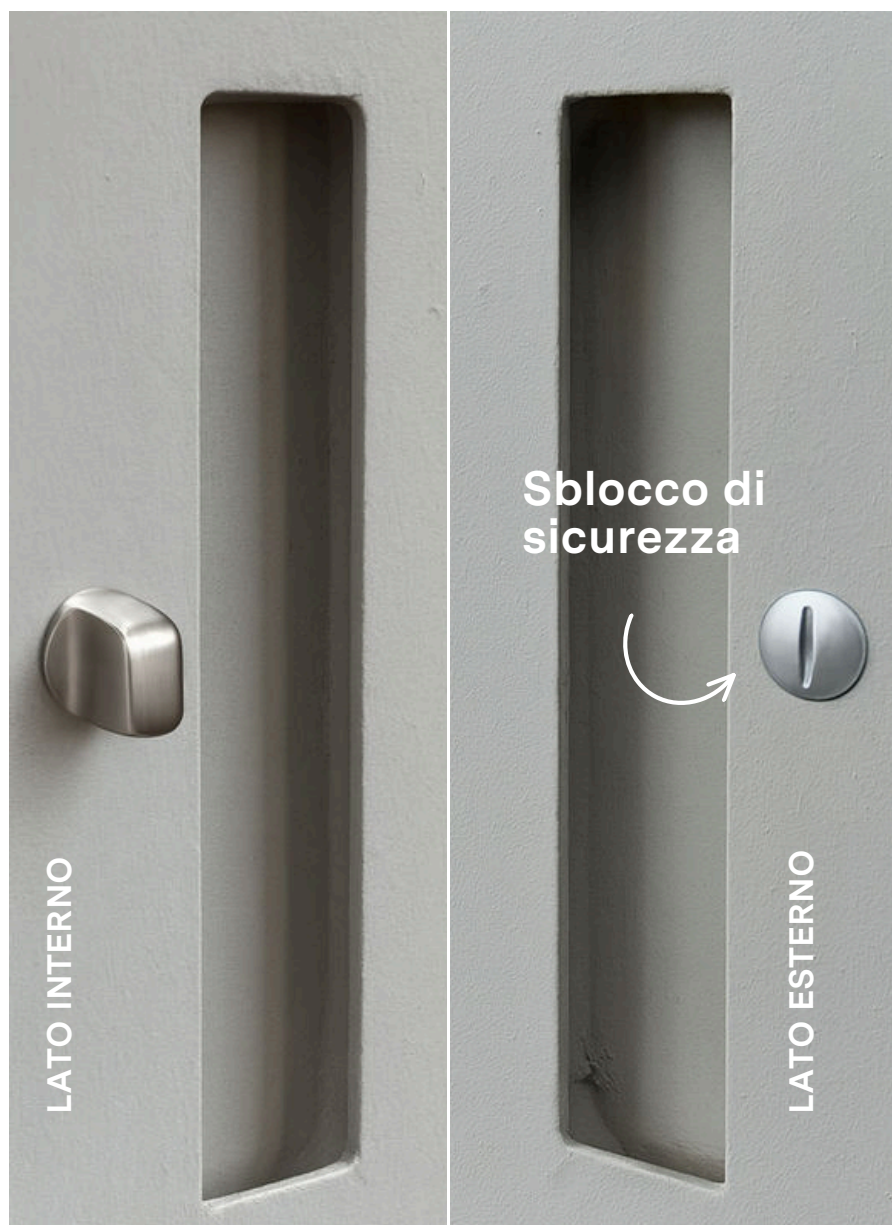

MANIGLIA A INCAVO VERTICALE + NOTTOLINO

PREZZO

+226€ IVA inclusa

CONTENUTO CONFEZIONE

- Frontalino serratura **cromo satinato**
- Nottolino Privacy **CON sblocco di sicurezza**

- **Serratura Magnetica** inclusa e pre-montata in Fabbrica
- **Marca:** AGB
- **Modello:** Touch per Nottolino Privacy

NOTA BENE ★

- ★ La maniglia ad **Incavo verticale** è disponibile **SIA** su porte battenti con misure **standard** che **speciali** o su **misura**.