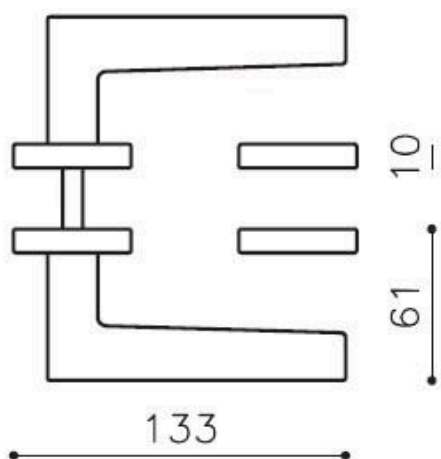

SCHEDA TECNICA MANIGLIA OLIVARI LAMA